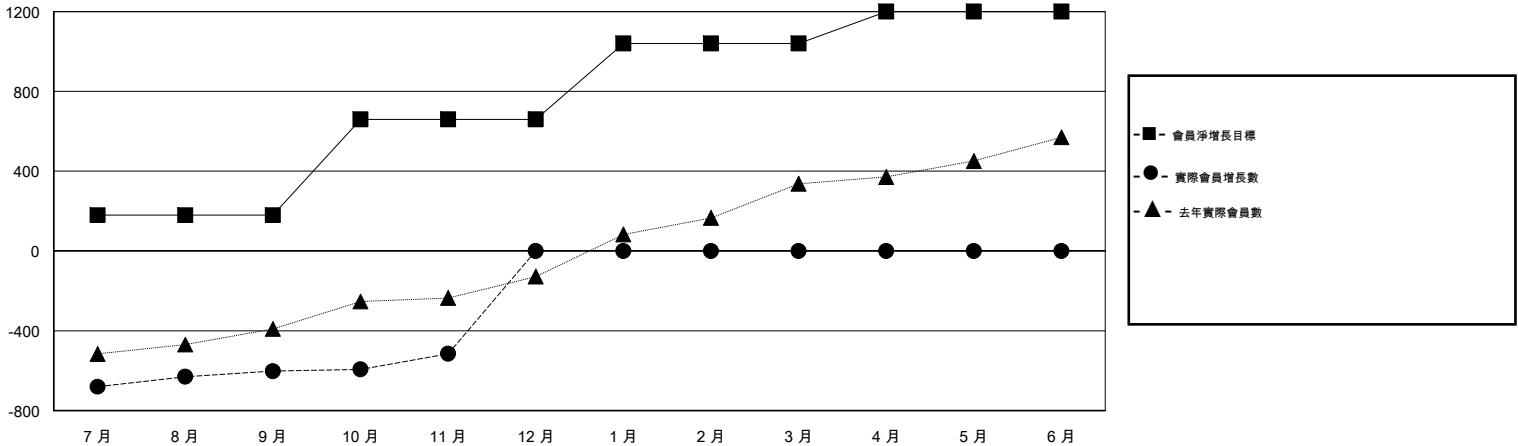

# MONTHLY MEMBERSHIP PROGRESS REPORT

District 387

Results as of: 11/30/2017

GMT: ZIYU LIN

地點 CHINA

GMT憲章區

分會			
成果 2017-2018			
季	新分會目標	新會	會員流失的分會
7月/8月/9月	3	0	6
10月/11月/12月	6	3	1
1月/2月/3月	8	0	0
4月/5月/6月	3	0	0

位會員@每位須繳			
成果 2017-2018			
季	會員淨增長目標	實際會員增長數	實際退會會員 (包括轉會)
7月/8月/9月	180	207	734
10月/11月/12月	480	102	13
1月/2月/3月	380	0	0
4月/5月/6月	160	0	0

目標與實際新會累積

目標和實際會員累積

已取消的分會: 7	56 CLUBS OF 96 增添1位或以上的新會員	性別分佈 男 1,714 (62.35%) 女 1,035 (37.65%) 年度女性會員百分比目標: 39%
放棄的會員 過世 2 分會已取消 0 其他 744 總計 746	<a href="#">點擊這裡取得累計會員數據</a>	總計家庭單位會員數 223 支付減半會費的家庭會員 113