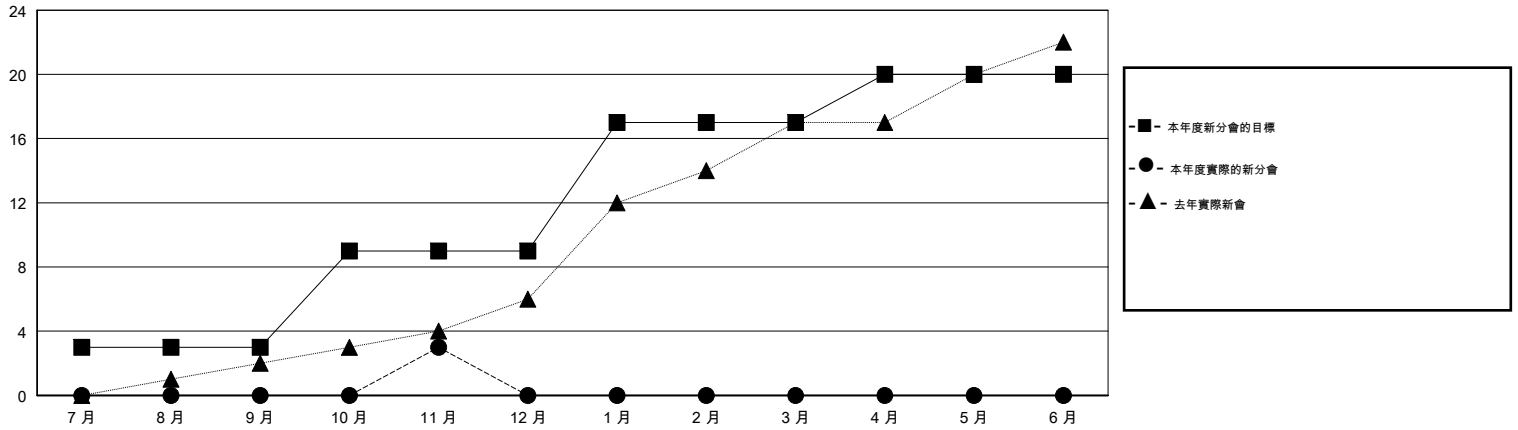

# MONTHLY MEMBERSHIP PROGRESS REPORT

District 387

Results as of: 11/30/2017

GMT: ZIYU LIN

地點 CHINA

GMT憲章區

分會			
成果 2017-2018			
季	新分會目標	新會	會員流失的分會
7月/8月/9月	3	0	6
10月/11月/12月	6	3	1
1月/2月/3月	8	0	0
4月/5月/6月	3	0	0

位會員@每位須繳			
成果 2017-2018			
季	會員淨增長目標	實際會員增長數	實際退會會員 (包括轉會)
7月/8月/9月	180	207	734
10月/11月/12月	480	102	13
1月/2月/3月	380	0	0
4月/5月/6月	160	0	0

目標與實際新會累積

目標和實際會員累積

已取消的分會: 7	56 CLUBS OF 96 增添1位或以上的新會員	性別分佈 男 1,714 (62.35%) 女 1,035 (37.65%) 年度女性會員百分比目標: 39%
放棄的會員 過世 2 分會已取消 0 其他 744 總計 746	<a href="#">點擊這裡取得累計會員數據</a>	總計家庭單位會員數 223 支付減半會費的家庭會員 113